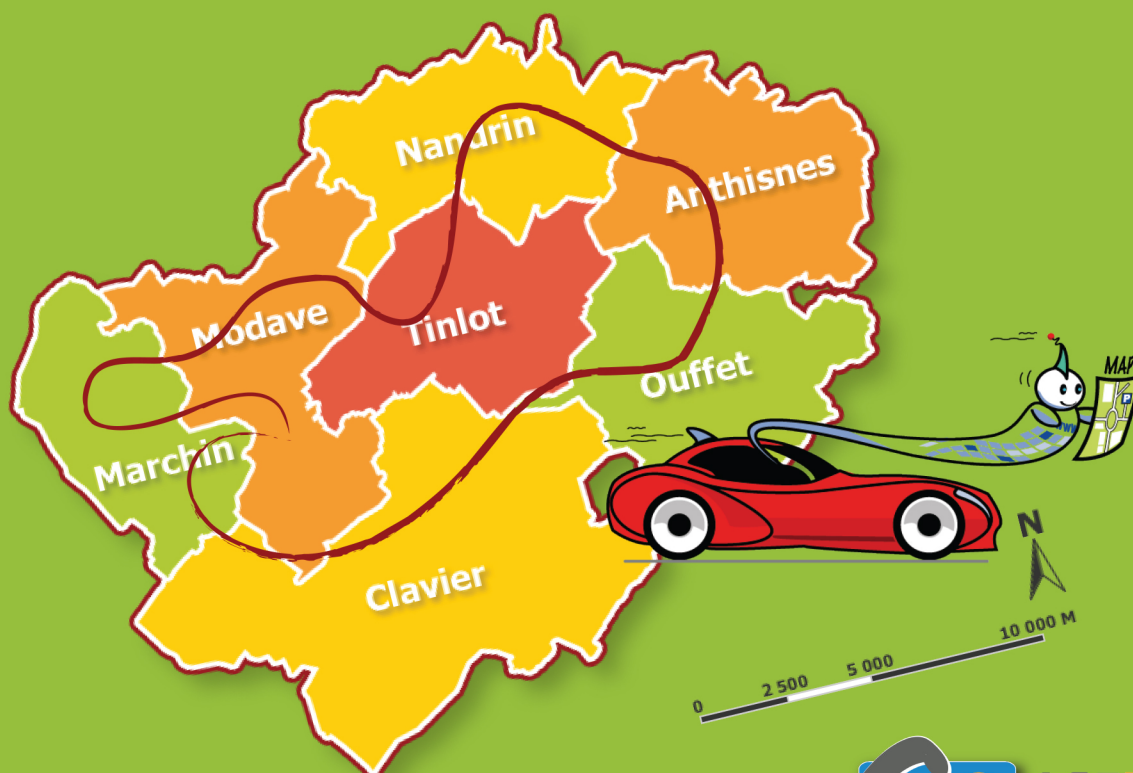

RALLYE TOURISTIQUE DU PAYS DES CONDRUSES

Modave - Marchin - Clavier - Nandrin - Tinlot -
Anthisnes - Ouffet

Une activité conçue par le Syndicat d'Initiative
MODAVE-MARCHIN-CLAVIER-TINLOT

A savoir...

Le but de cette activité est de vous faire découvrir notre belle région en arpentant des petites routes pittoresques.

Afin qu'il n'y ait aucun problème, merci de tenir compte des points suivants :

1. Comportement sur la route

Le Rallye Touristique n'est pas une épreuve de rapidité. Il s'agit avant tout d'une balade touristique. Si vous roulez trop vite, tout ce que vous risquez, c'est une jolie photo prise par la police !

Soyez prudents ! Les routes sont parfois étroites et les croisements difficiles.

2. Déroulement du Rallye

Le parcours se compose de deux boucles.

Nous mettons à votre disposition au Syndicat d'Initiative, une farde regroupant toutes sortes d'informations qui pourrait vous être utile pour répondre à certaines questions...